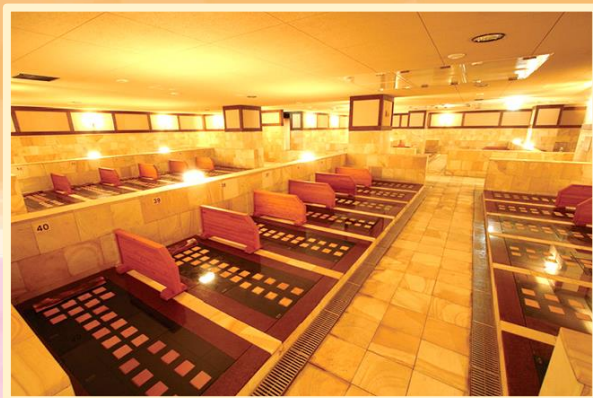

毎週水曜日 + 8/25 (日)

岩盤浴 120分 DAY

通常価格で
ご利用の方のみ **120分**
(岩盤浴回数券、会員優待券
ご利用の方も対象)

朝風呂 + 岩盤浴
990円は **60分**

【120分 DAY 営業時間】

10:00 ~ 23:30 (120分 DAY 最終受付 21:30)

21:40以降で岩盤浴受付の場合も 23:30 までのご利用となりますので予めご了承ください。

いつもの金額で、通常 60 分を 120 分ご利用頂けます

8/7(水)

岩盤浴 時間 無制限

いつもの金額で、時間制限なしでご利用頂けます

※場所のご予約はお取りしません。

【無制限 営業時間】

10:00 ~ 23:30 (岩盤最終受付 22:30)

- 浴着、飲み物は受付時 1 点のみお渡しします。
- 大人 (中学生以上) のみご利用頂けます。